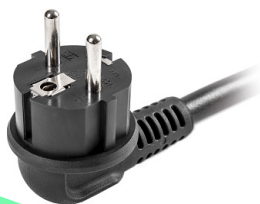

Káblový adaptér typ E/F 10A 90°

7PP 971 678 FN | dĺžka 0,9 m | 90° (EU*)

Cena: 113,87€

* 90°; 180° znázorňuje uhol zalomenia adaptéra oproti káblu